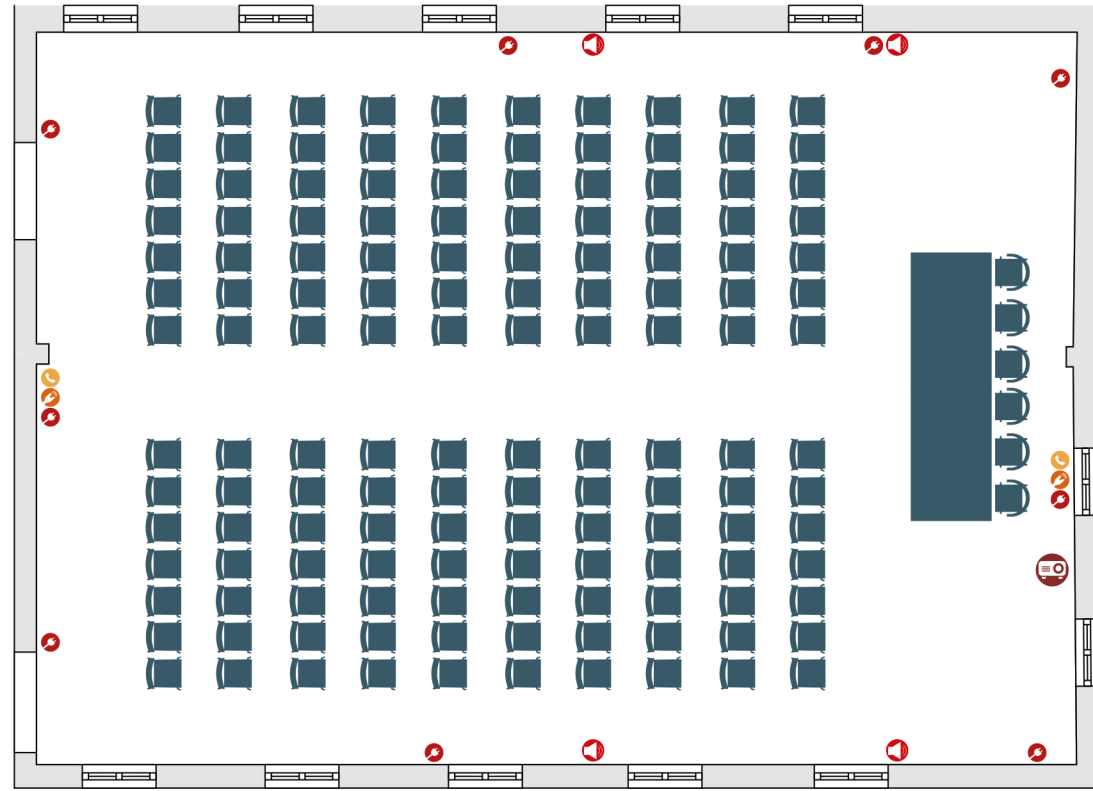

# LA FERRARI

170m<sup>2</sup>

15,5x11m

3m - 5m

LUCE NATURALE  
NATURAL LIGHT 

PRIMO PIANO  
SECOND FLOOR 

176 PAX

60 PAX

## Attrezzature tecniche

Videoproiettore (5000 Lumen), schermo (2,5x2m), lavagna a fogli mobili, WI-FI, altoparlanti BOSE, 3 microfoni a collo d'oca e 1 microfono gelato.

## Technical equipment

Beamer (5000 Lumen), screen (2,5x2m), flip board, WI-FI, BOSE speakers. 3 fixed microphones, 1 handheld microphone.

## Su richiesta / On request

Palco 3m x 4m / Stage 3m x 4m  
Proiettore integrativo/ additional beamer  
Microfoni clip / clip microphones  
Microfoni integrativi / additional microphones  
Assistenza tecnica / Technical assistance  
Giraslide / slides advancer  
PC